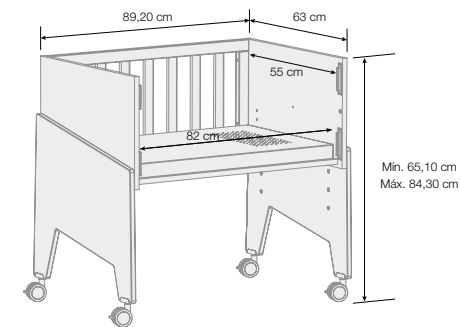

C1053-TX194

C1053-TX153

C1794-TX153

5 STAGES | 5 ETAPAS | 5 ÉTAPES | 5 ETAPPEN | 5 FASI

INCLUDES | INCLUYE | INCLUT | BEINHALTET | COMPRENDE

SIZES | MEDIDAS
MESURES | MAßE | MISURE

7 heights / alturas *

54,3 cm
51,1 cm
47,9 cm
44,7 cm
41,5 cm
38,3 cm
35,1 cm

Ref. C10
Ref. C17

Co-sleeping crib
Minicuna de colecho
Berceau cododo
Beistellbett
Culla fianco letto

4 wheels with brake
4 ruedas con freno
4 roues avec frein
4 Räder mit Bremse
4 ruote con freno

* Height with mattress (5cm) included
Altura con colchón de 5cm incluido

Attachment straps
Sistema de sujeción a la cama incluido
Système de fixation au lit
Befestigungssystem am Bett
Sistema di ancoraggio al letto

Textiles 50x80 cm

* Height with mattress included | Altura con colchón incluido
Hauteur du couchage, matelas compris | Höhenverstellung mit Matratze | Altezza con materassino incluso