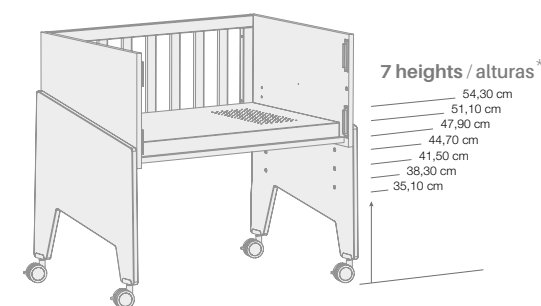

C1053-TX194

C1053-TX153

C1794-TX153

5 STAGES | 5 ETAPAS | 5 ÉTAPES | 5 ETAPPEN | 5 FASI

INCLUDES | INCLUYE | INCLUT | BEINHALTET | COMPRENDE

SIZES | MEDIDAS
MESURES | MAßE | MISURE

7 heights / alturas *

54,3 cm
51,1 cm
47,9 cm
44,7 cm
41,5 cm
38,3 cm
35,1 cm

Ref. C10
Ref. C17

Co-sleeping crib
Minicuna de colecho
Berceau cododo
Beistellbett
Culla fianco letto

4 wheels with brake
4 ruedas con freno
4 roues avec frein
4 Räder mit Bremse
4 ruote con freno

* Height with mattress (5cm) included
Altura con colchón de 5cm incluido