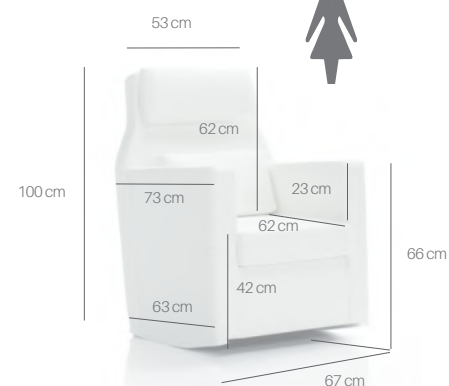

MEASURES | MEDIDAS | MESURES | MAßE | MISURE

ERGO