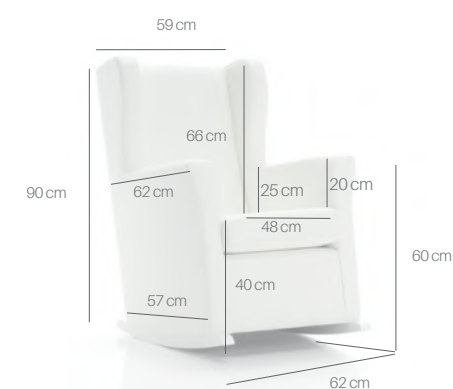

SL100T-T923

SL100T-T939

**DETAILS | DETALLES | DÉTAILS | DETAILS | DETTAGLI**

**Rocking function**  
 Posición balancín  
 Position balancelle  
*Schaukelstuhl* Position  
 Posizione dondolo

**Fixed base. Includes 4 feet.**  
 Posición fija. Incluye 4 patas.  
 Position fixe. Includ 4 pieds.  
*Sessel* Position. Inklusive 4 Füße.  
 Posizione fissa. Include 4 piedini.

**MEASURES | MEDIDAS**  
 MESURES | *MAÛE* | MISURE

Colour chart pages 166-168  
Carta de colores págs. 166-168  
Nuancier pages 166-168  
Farbenkarte seiten 166-168  
Tabella colori pagine 166-168

**NURSING CHAIRS | SILLONES DE LACTANCIA**  
 FAUTEUILS D'ALLAITEMENT | *STILLSESSEL* | POLTRONE ALLATTAMENTO