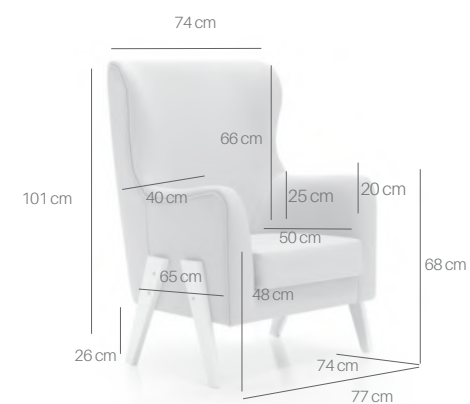

MEASURES | MEDIDAS | MESURES | *MAßE* | MISURE