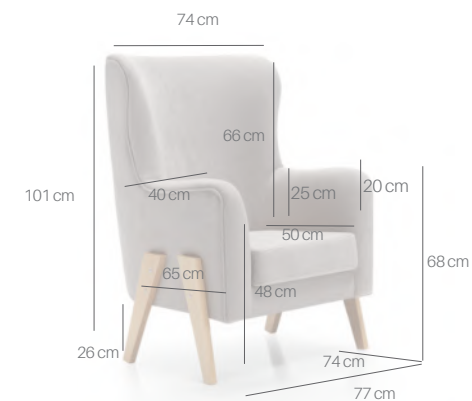

MEASURES | MEDIDAS | MESURES | *MAßE* | MISURE