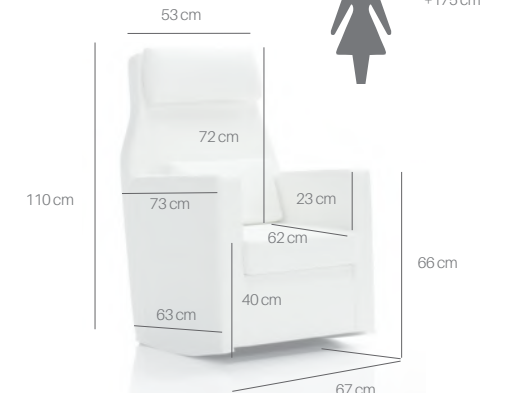

**Rocking function**  
 Posición balancín  
 Position balancelle  
*Schaukelstuhl* Position  
 Posizione dondolo

**Fixed base. Includes 4 feet.**  
 Posición fija. Incluye 4 patas.  
 Position fixe. Includ 4 pieds.  
*Sessel* Position. Inklusive 4 Füße.  
 Posizione fissa. Include 4 piedini.

**MEASURES | MEDIDAS | MESURES | MAßE | MISURE**

**ERGO**

**ERGO PLUS +**

Colour chart pages 166-168  
Carta de colores págs. 166-168  
Nuancier pages 166-168  
Farbenkarte seiten 166-168  
Tabella colori pagine 166-168