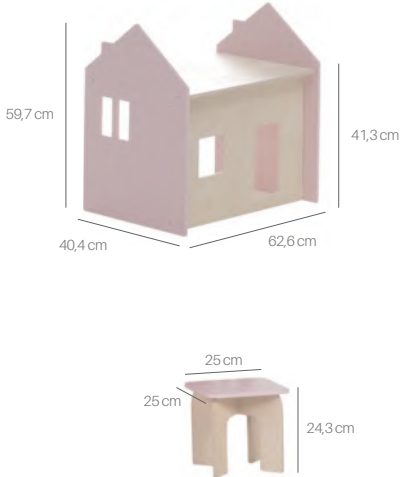

**DESK & CHAIR | ESCRITORIO Y SILLA**  
BUREAU ET CHAISE | SCHREIBTISCH UND STUHL | CASETTA/SCRIVANIA E SGABELLO

U33MES-7700

U33MES-7751

U33MES-7752

U33MES-7753

U33MES-7755

U33MES-7778

**MEASURES | MEDIDAS**  
MESURES | MAßE | MISURE