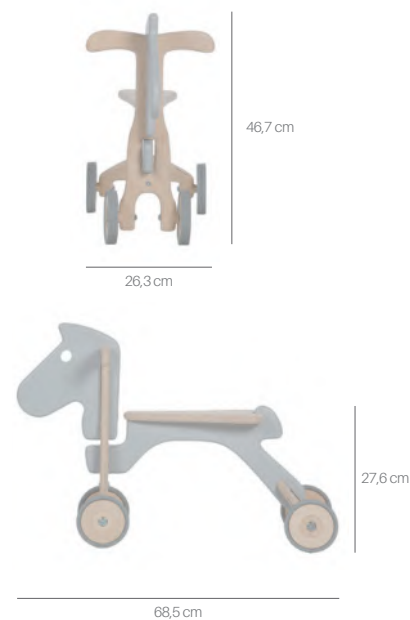

# RIDER

U31CBR-7700

WOODEN HORSES WITH WHEELS | CABALLITOS DE MADERA CON RUEDAS  
CHEVAUX DE BOIS À ROULETTES | HOLZPFERDE AUF ROLLEN | CAVALLI DI LEGNO CON RUOTE

U31CBR-7751

U31CBR-7752

U31CBR-7753

U31CBR-7755

U31CBR-7778

MEASURES | MEDIDAS  
MESURES | MÄßE | MISURE

ROCKING HORSES | CABALLITOS BALANCÍN  
CHEVAUX À BASCULE | SCHAUKELPFERDE | CAVALLI A DONDOLO

U32CBB-7700

U32CBB-7751

U32CBB-7752

U32CBB-7753

U32CBB-7755