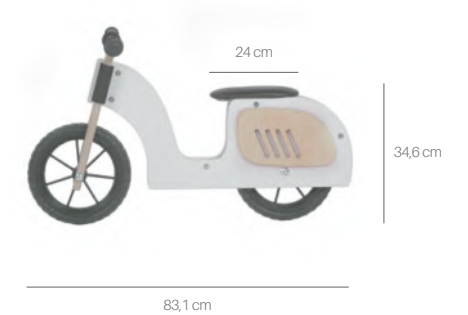

Motorbike | Moto | Moto en bois
Holzmotorrad | Moto giocattolo di legno