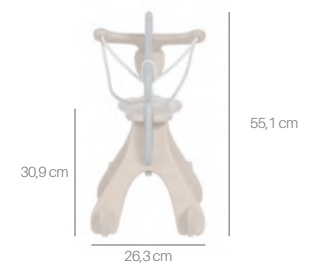

U31CBR-7778

MEASURES | MEDIDAS  
MESURES | MÄßE | MISURE

ROCKING HORSES | CABALLITOS BALANCÍN  
CHEVAUX À BASCULE | SCHAUKELPFERDE | CAVALLI A DONDOLO

U32CBB-7700

U32CBB-7751

U32CBB-7752

U32CBB-7753

U32CBB-7755

U32CBB-7778

MEASURES | MEDIDAS  
MESURES | MÄßE | MISURE