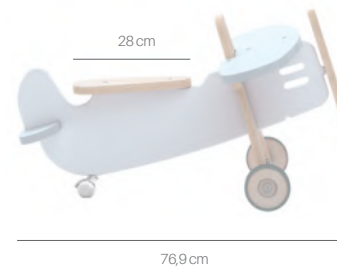

# WIND

WOODEN PLANES | AVIONES DE MADERA  
AVIONS EN BOIS | HOLZFLUGZEUGE | AEREI DI LEGNO

U34AVI-7700

U34AVI-7751

U34AVI-7753

U34AVI-7755

U34AVI-7778

MEASURES | MEDIDAS  
MESURES | MÄßE | MISURE

**DESK & CHAIR | ESCRITORIO Y SILLA**  
BUREAU ET CHAISE | SCHREIBTISCH UND STUHL | CASETTA/SCRIVANIA E SGABELLO

U33MES-7700

U33MES-7751

U33MES-7752

U33MES-7753

U33MES-7755

U33MES-7778

**MEASURES | MEDIDAS**  
MESURES | MAßE | MISURE