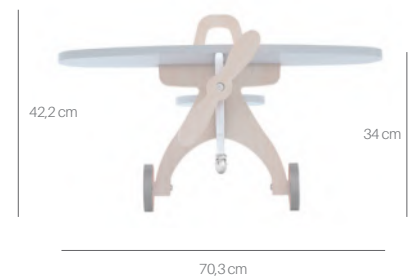

# WIND

WOODEN PLANES | AVIONES DE MADERA  
AVIONS EN BOIS | HOLZFLUGZEUGE | AEREI DI LEGNO

U34AVI-7700

U34AVI-7751

U34AVI-7753

U34AVI-7755

U34AVI-7778

MEASURES | MEDIDAS  
MESURES | MÄßE | MISURE

**DESK & CHAIR | ESCRITORIO Y SILLA**  
BUREAU ET CHAISE | SCHREIBTISCH UND STUHL | CASETTA/SCRIVANIA E SGABELLO

U33MES-7700

U33MES-7751

U33MES-7752

U33MES-7753

U33MES-7755

U33MES-7778

**MEASURES | MEDIDAS**  
MESURES | MAßE | MISURE