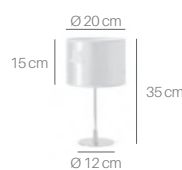

SHINE

Pendant light | Lámpara de techo
Suspension | *Hängelampe* | Lampadario

↕ ↗ ↘ 20 x 40 x 40 cm

L539-1400

L539-2300

DREAMS

Pendant light | Lámpara de techo
Suspension | *Hängelampe* | Lampadario

☾ ↕ ↗ ↘ 34 x 30 x 12 cm ☆ ↕ ↗ ↘ 37 x 39 x 12 cm

L534-2070

L534-3070

VOLARE

Wall lamp | Lámpara de pared
Applique murale | *Wandlampe* | Lampada applique

↕ ↗ ↘ 28 x 28 x 13 cm

L599P-7700

Table lamp | Lámpara de sobremesa
Lampe de chevet | *Nachttischlampe* | Lampada da tavolo

↕ ↗ ↘ 35 x 20 x 20 cm

LS537-1400

LS537-2300

Max.
240 V

L537-1400

L537-2300

Table lamp | Lámpara de sobremesa
Lampe de chevet | *Nachttischlampe* | Lampada da tavolo

☾ ↕ ↗ ↘ 40 x 18 x 12 cm ☆ ↕ ↗ ↘ 35 x 24 x 12 cm

LS532-2070

LS532-3070

L532-2070

L532-3070

Table lamp | Lámpara de sobremesa
Lampe de chevet | *Nachttischlampe* | Lampada da tavolo

↕ ↗ ↘ 42 x 29 x 12 cm

L599M-7700

Floor lamp | Lámpara de pie | Lampadaire | *Stehlampe* | Lampada piantana