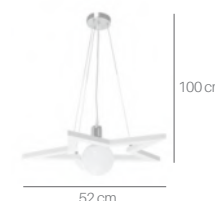

MDF star | Estrella en MDF
Étoile en MDF | Stern aus MDF | Stella in MDF