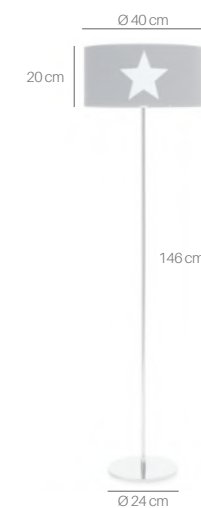

L597T-0178

L597T-7900

L597T-8100

L597T-8200

Table lamp | Lámpara de sobremesa | Lampe de chevet | Nachttischlampe | Lampada da tavolo

33,5 x 20 x 20 cm

LS597M-0153

LS597M-0178

L597M-8200

Floor lamp | Lámpara de pie | Lampadaire | Stehlampe | Lampada piantana

146 x 40 x 40 cm

L597S-0153

L597S-0178

L597S-7900

L597S-8100

L597S-8200

LAMPS | LÁMPARAS | LAMPES | LAMPEN | LAMPADE

Ceiling lamp | Lámpara de techo | Suspension | Deckenlampe | Lampadario

15 x 40 x 40 cm

Wall lamp | Lámpara de pared | Applique murale | Wandlampe | Lampada applique

SHINE

Pendant light | Lámpara de techo
Suspension | *Hängelampe* | Lampadario

↕ ↗ ↘ 20 x 40 x 40 cm

L539-1400

L539-2300

DREAMS

Pendant light | Lámpara de techo
Suspension | *Hängelampe* | Lampadario

☾ ↕ ↗ ↘ 34 x 30 x 12 cm ☆ ↕ ↗ ↘ 37 x 39 x 12 cm