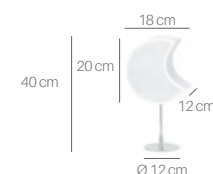

SHINE

Pendant light | Lámpara de techo
Suspension | *Hängelampe* | Lampadario

↕ ↗ ↘ 20 x 40 x 40 cm

L539-1400

L539-2300

DREAMS

Pendant light | Lámpara de techo
Suspension | *Hängelampe* | Lampadario

☾ ↕ ↗ ↘ 34 x 30 x 12 cm ☆ ↕ ↗ ↘ 37 x 39 x 12 cm

L534-2070

L534-3070

VOLARE

Wall lamp | Lámpara de pared
Applique murale | *Wandlampe* | Lampada applique

↕ ↗ ↘ 28 x 28 x 13 cm

L599P-7700

Table lamp | Lámpara de sobremesa
Lampe de chevet | *Nachttischlampe* | Lampada da tavolo

↕ ↗ ↘ 35 x 20 x 20 cm

LS537-1400

LS537-2300

Max.
240 V

L537-1400

L537-2300

Table lamp | Lámpara de sobremesa
Lampe de chevet | *Nachttischlampe* | Lampada da tavolo

☾ ↕ ↗ ↘ 40 x 18 x 12 cm ☆ ↕ ↗ ↘ 35 x 24 x 12 cm

LS532-2070

LS532-3070

L532-2070

L532-3070

Table lamp | Lámpara de sobremesa
Lampe de chevet | *Nachttischlampe* | Lampada da tavolo

↕ ↗ ↘ 42 x 29 x 12 cm

L599M-7700

Floor lamp | Lámpara de pie | Lampadaire | *Stehlampe* | Lampada piantana