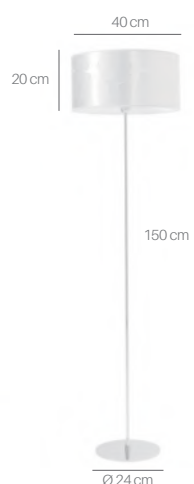

SHINE

Pendant light | Lámpara de techo
Suspension | *Hängelampe* | Lampadario

↕ ↗ ↘ 20 x 40 x 40 cm

L539-1400

L539-2300

DREAMS

Pendant light | Lámpara de techo
Suspension | *Hängelampe* | Lampadario

☾ ↕ ↗ ↘ 34 x 30 x 12 cm ☆ ↕ ↗ ↘ 37 x 39 x 12 cm

↕ ↗ ↘ 35 x 20 x 20 cm

LS537-1400

LS537-2300

Max.
240 V

L537-1400

L537-2300

Table lamp | Lámpara de sobremesa
Lampe de chevet | *Nachttischlampe* | Lampada da tavolo

☾ ↕ ↗ ↘ 40 x 18 x 12 cm ☆ ↕ ↗ ↘ 35 x 24 x 12 cm

LS532-2070

LS532-3070

L532-2070

L532-3070

Table lamp | Lámpara de sobremesa
Lampe de chevet | *Nachttischlampe* | Lampada da tavolo

↕ ↗ ↘ 42 x 29 x 12 cm

L599M-7700

Floor lamp | Lámpara de pie | Lampadaire | *Stehlampe* | Lampada piantana

↕ ↗ ↘ 150 x 40 x 40 cm

L538-1400

L538-2300

Floor lamp | Lámpara de pie | Lampadaire | *Stehlampe* | Lampada piantana

☾ ↕ ↗ ↘ 164 x 30 x 12 cm ☆ ↕ ↗ ↘ 156 x 39 x 12 cm

L533-2070

L533-3070

Pendant light | Lámpara de techo
Suspension | *Hängelampe* | Lampadario