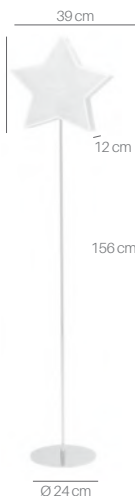

SHINE

Pendant light | Lámpara de techo
Suspension | *Hängelampe* | Lampadario

↕ ↗ ↘ 20 x 40 x 40 cm

L539-1400

L539-2300

DREAMS

Pendant light | Lámpara de techo
Suspension | *Hängelampe* | Lampadario

☾ ↕ ↗ ↘ 34 x 30 x 12 cm ☆ ↕ ↗ ↘ 37 x 39 x 12 cm

L534-2070

L534-3070

VOLARE

Wall lamp | Lámpara de pared
Applique murale | *Wandlampe* | Lampada applique

↕ ↗ ↘ 28 x 28 x 13 cm

L599P-7700

Table lamp | Lámpara de sobremesa
Lampe de chevet | *Nachttischlampe* | Lampada da tavolo

LS532-2070

LS532-3070

L532-2070

L532-3070

Table lamp | Lámpara de sobremesa
Lampe de chevet | *Nachttischlampe* | Lampada da tavolo

↕ ↗ ↘ 42 x 29 x 12 cm

L599M-7700

Floor lamp | Lámpara de pie | Lampadaire | *Stehlampe* | Lampada piantana

↕ ↗ ↘ 150 x 40 x 40 cm

L538-1400

L538-2300

Floor lamp | Lámpara de pie | Lampadaire | *Stehlampe* | Lampada piantana

☾ ↕ ↗ ↘ 164 x 30 x 12 cm ☆ ↕ ↗ ↘ 156 x 39 x 12 cm

L533-2070

L533-3070

Pendant light | Lámpara de techo
Suspension | *Hängelampe* | Lampadario