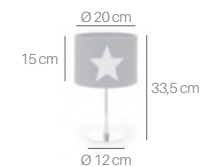

L597T-0178

L597T-7900

L597T-8100

L597T-8200

Table lamp | Lámpara de sobremesa | Lampe de chevet | Nachttischlampe | Lampada da tavolo

33,5 x 20 x 20 cm

LS597M-0153

LS597M-0178

L597M-8200

Floor lamp | Lámpara de pie | Lampadaire | Stehlampe | Lampada piantana

146 x 40 x 40 cm

L597S-0153

L597S-0178

L597S-7900

L597S-8100

L597S-8200

40 x 40 x 15 cm

Table lamp | Lámpara de sobremesa | Lampe de chevet | Nachttischlampe | Lampada da tavolo

35 x 14 x 14 cm

Floor lamp | Lámpara de pie | Lampadaire | Stehlampe | Lampada da terra

141,5 x 20 x 20 cm

SHINE

Pendant light | Lámpara de techo
Suspension | *Hängelampe* | Lampadario

↕ ↗ ↘ 20 x 40 x 40 cm

L539-1400

L539-2300

DREAMS

Pendant light | Lámpara de techo
Suspension | *Hängelampe* | Lampadario

☾ ↕ ↗ ↘ 34 x 30 x 12 cm ☆ ↕ ↗ ↘ 37 x 39 x 12 cm