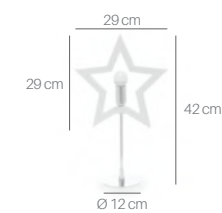

SHINE

Pendant light | Lámpara de techo
Suspension | *Hängelampe* | Lampadario

↕ ↗ ↘ 20 x 40 x 40 cm

L539-1400

L539-2300

DREAMS

Pendant light | Lámpara de techo
Suspension | *Hängelampe* | Lampadario

☾ ↕ ↗ ↘ 34 x 30 x 12 cm ☆ ↕ ↗ ↘ 37 x 39 x 12 cm

↕ ↗ ↘ 35 x 20 x 20 cm

LS537-1400

LS537-2300

Max.
240 V

L537-1400

L537-2300

Table lamp | Lámpara de sobremesa
Lampe de chevet | *Nachttischlampe* | Lampada da tavolo

☾ ↕ ↗ ↘ 40 x 18 x 12 cm ☆ ↕ ↗ ↘ 35 x 24 x 12 cm

LS532-2070

LS532-3070

L532-2070

L532-3070

Table lamp | Lámpara de sobremesa
Lampe de chevet | *Nachttischlampe* | Lampada da tavolo

↕ ↗ ↘ 42 x 29 x 12 cm

L599M-7700

Floor lamp | Lámpara de pie | Lampadaire | *Stehlampe* | Lampada piantana

↕ ↗ ↘ 150 x 40 x 40 cm

L538-1400

L538-2300

Floor lamp | Lámpara de pie | Lampadaire | *Stehlampe* | Lampada piantana

☾ ↕ ↗ ↘ 164 x 30 x 12 cm ☆ ↕ ↗ ↘ 156 x 39 x 12 cm

L533-2070

L533-3070

Pendant light | Lámpara de techo
Suspension | *Hängelampe* | Lampadario