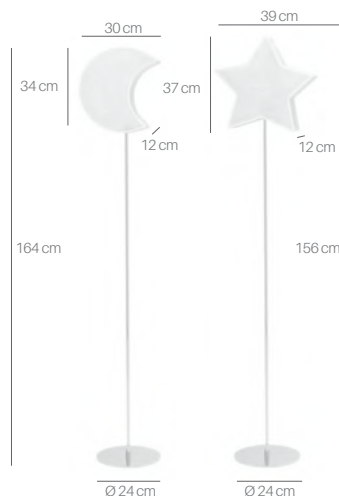

SHINE

Pendant light | Lámpara de techo
Suspension | *Hängelampe* | Lampadario

↕ ↗ ↘ 20 x 40 x 40 cm

L539-1400

L539-2300

DREAMS

Pendant light | Lámpara de techo
Suspension | *Hängelampe* | Lampadario

☾ ↕ ↗ ↘ 34 x 30 x 12 cm ☆ ↕ ↗ ↘ 37 x 39 x 12 cm

↕ ↗ ↘ 35 x 20 x 20 cm

LS537-1400

LS537-2300

Max.
240 V

L537-1400

L537-2300

Table lamp | Lámpara de sobremesa
Lampe de chevet | *Nachttischlampe* | Lampada da tavolo

☾ ↕ ↗ ↘ 40 x 18 x 12 cm ☆ ↕ ↗ ↘ 35 x 24 x 12 cm

LS532-2070

LS532-3070

L532-2070

L532-3070

Table lamp | Lámpara de sobremesa
Lampe de chevet | *Nachttischlampe* | Lampada da tavolo

↕ ↗ ↘ 42 x 29 x 12 cm

L599M-7700

Floor lamp | Lámpara de pie | Lampadaire | *Stehlampe* | Lampada piantana

↕ ↗ ↘ 150 x 40 x 40 cm

L538-1400

L538-2300

Floor lamp | Lámpara de pie | Lampadaire | *Stehlampe* | Lampada piantana

☾ ↕ ↗ ↘ 164 x 30 x 12 cm ☆ ↕ ↗ ↘ 156 x 39 x 12 cm

L533-2070

L533-3070

Pendant light | Lámpara de techo
Suspension | *Hängelampe* | Lampadario