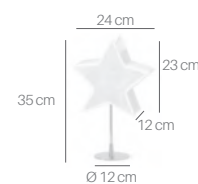

L532-2070

L532-3070

Table lamp | Lámpara de sobremesa
Lampe de chevet | *Nachttischlampe* | Lampada da tavolo

↕ ↗ ↘ 42 x 29 x 12 cm